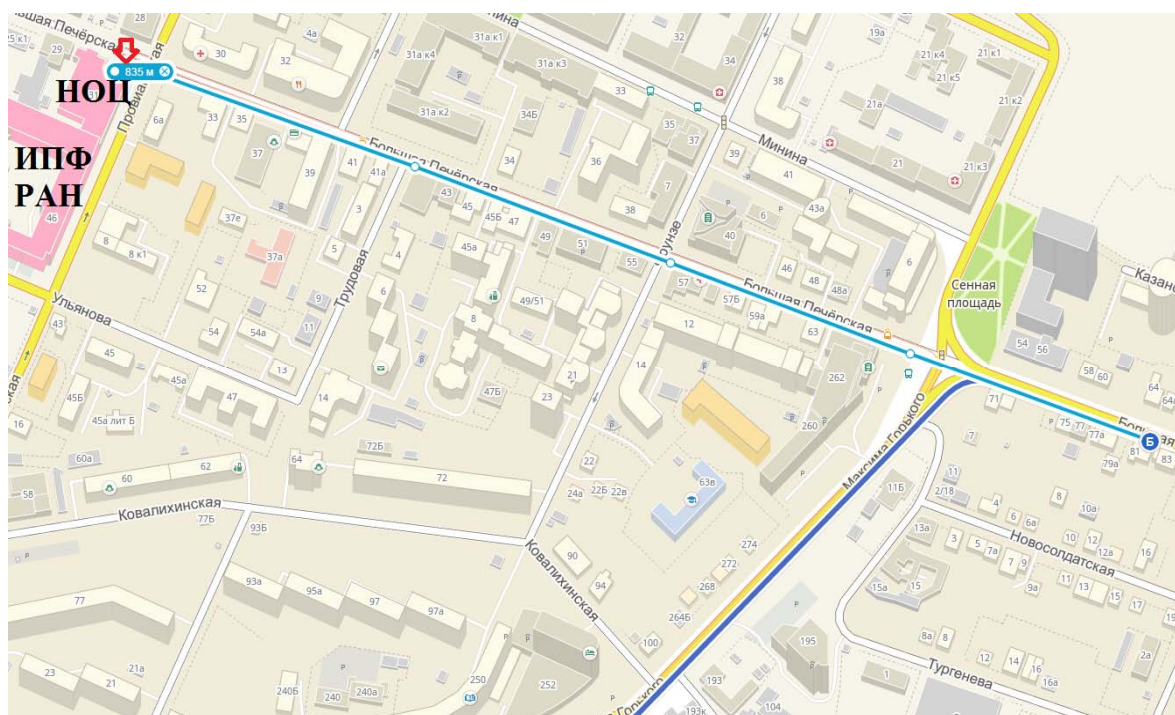

Маршрут от остановки «Площадь Сенная» до ИПФ РАН:

Варианты вызова такси (указать адрес «Большая Печерская, 31»):

«Такси везет»: тел. (831) 215-5555, 261-0101

«Такси Сатурн»: тел. (831) 423-2323, (920) 007-7777

«Нижегородский таксопарк» (831) 215-1111