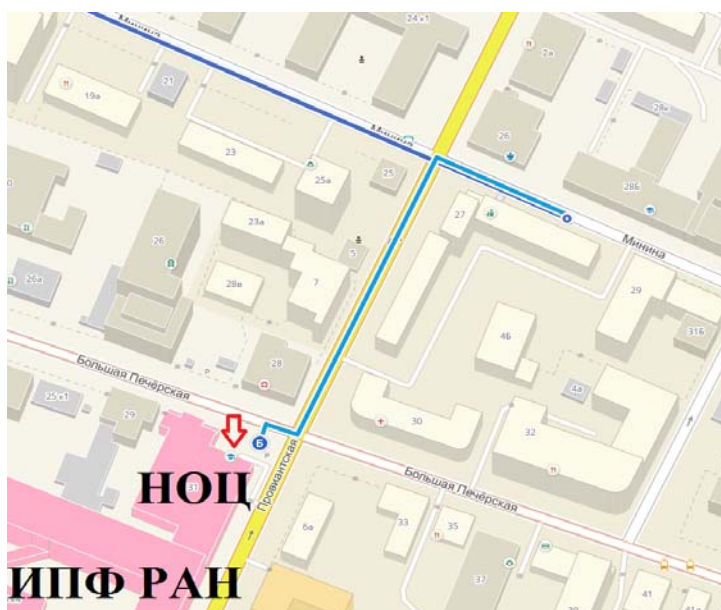

Маршрут от остановки «Технический университет» до ИПФ РАН: