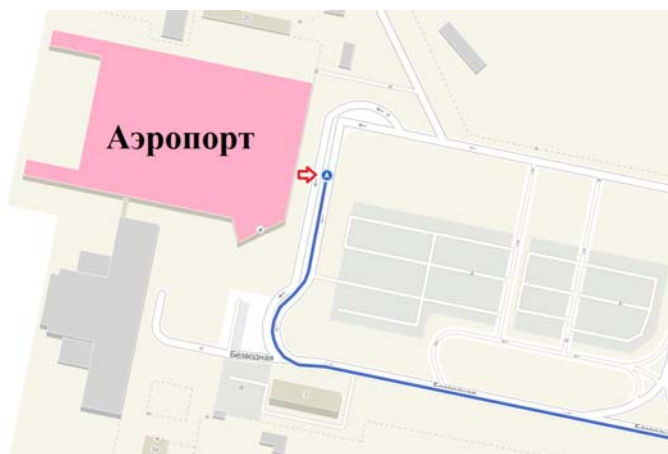

**Научно-образовательный центр ИПФ РАН (ул. Бол. Печерская, 31)** расположен в здании на углу улиц Бол. Печерская и Провиантская. Вход со стороны улицы Бол. Печерская, далее подъем на 3 этаж к проходной ИПФ РАН (вход в НОЦ). Проход в ИПФ участников конференции будет организован по спискам.

### **Маршрут от остановки «Технический университет» до ИПФ РАН:**

## Аэропорт – ИПФ РАН

Автобусная остановка расположена рядом с выходом из здания аэропорта.

От аэропорта ехать до остановки «Площадь Сенная»:

маршрутное такси № 46.

При выходе из автобуса повернуть направо и далее идти пешком по ул. Бол. Печерская, пересечь площадь Сенную и продолжать движение вдоль трамвайных путей по левой (по ходу) стороне улицы (неполных две остановки трамвая, ~800 метров).

### Начало движения транспорта от здания аэропорта: