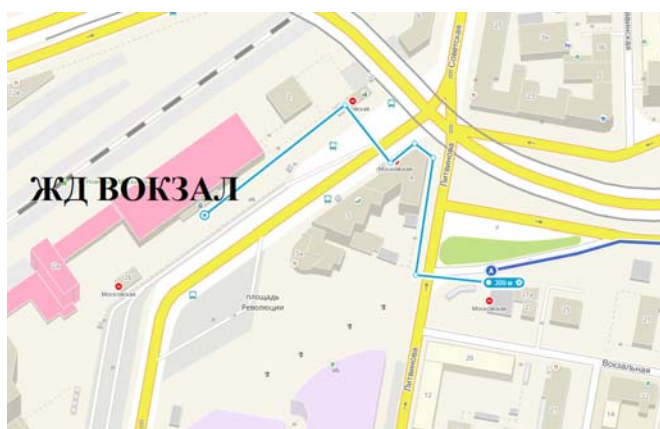

**Научно-образовательный центр ИПФ РАН (ул. Бол. Печерская, 31)** расположен в здании на углу улиц Бол. Печерская и Провиантская. Вход со стороны улицы Бол. Печерская, далее подъем на 3 этаж к проходной ИПФ РАН (вход в НОЦ). Проход в ИПФ участников конференции будет организован по спискам.

### **Железнодорожный Московский вокзал – ИПФ РАН**

Выход с перрона или из центрального холла вокзала в сторону площади Революции. Подземным переходом (слева от здания вокзала) перейти на другую сторону площади, выход из тоннеля левым лестничным маршем. Далее повернуть направо и дойти до остановки «Площадь Революции» (от вокзала ~300 метров).

От остановки «Площадь Революции» ехать до остановки «Технический университет»:

городские автобусы **№№ 4, 19**

маршрутное такси (небольшие автобусы): **№№ 2, 40**

Далее пешком по ул. Провиантская пройти один квартал до ул. Бол. Печерская и перейти на другую сторону улицы через трамвайные пути (от остановки ~300 метров).

### **Маршрут от вокзала до остановки «Площадь Революции»:**